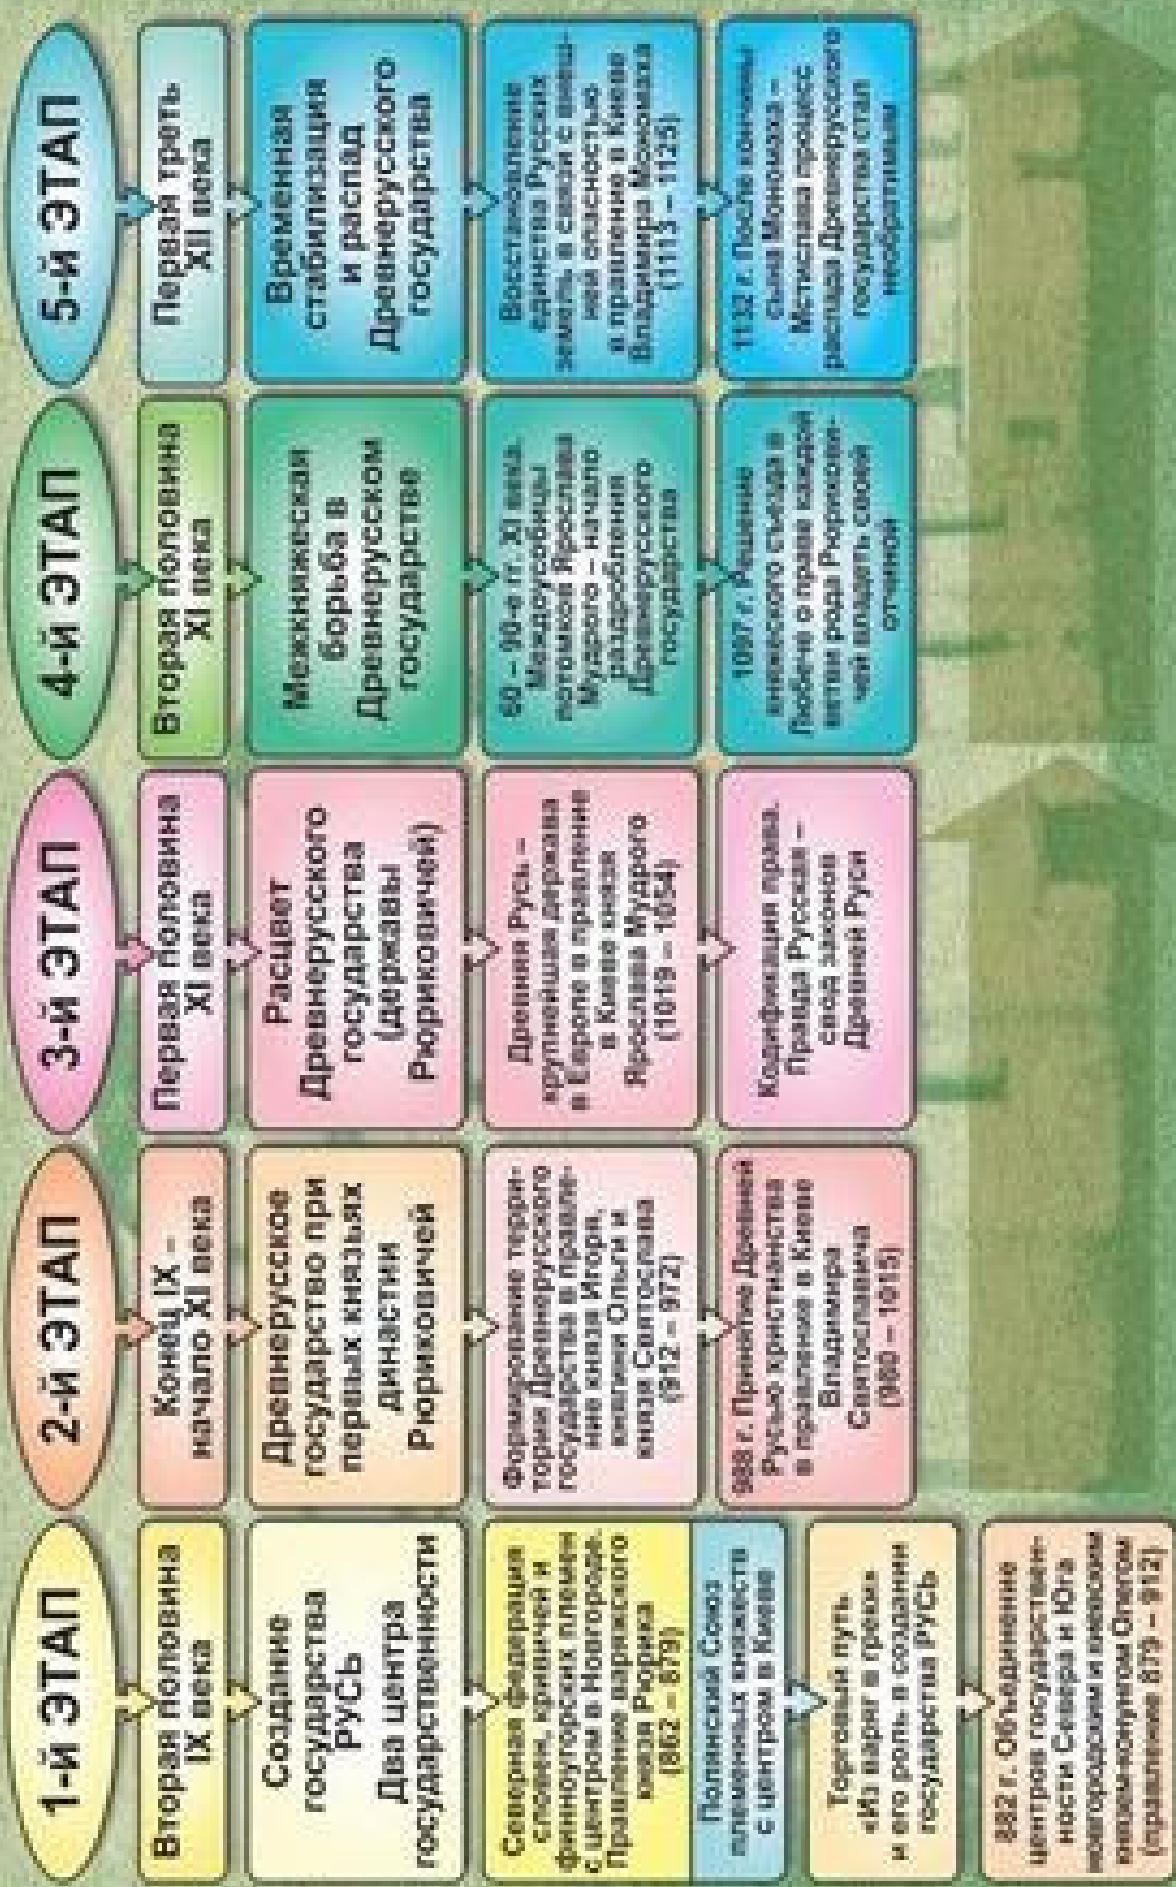

## 9. Россия в 1992 – 2008 гг.

### 3. ОСНОВНЫЕ ЭТАПЫ ИСТОРИИ ДРЕВНЕРУССКОГО ГОСУДАРСТВА

## 4. РУССКИЕ ЗЕМЛИ В ПЕРИОД РАЗДРОБЛЕННОСТИ (СЕРЕДИНА XII – СЕРЕДИНА XIII ВЕКА)

Крупнейшие государственно-политические образования на территории Удельной Руси

5. МОСКВА – ЦЕНТР ОБЪЕДИНЕНИЯ РУССКИХ ЗЕМЕЛЬ

(УПРАВЛЕНИЕ МОСКОВСКИМ ГОСУДАРСТВОМ В XIV – НАЧАЛЕ XV ВЕКА)

В. Воронцов - проект объединения русских земель

История. 6 класс. Учебник для общеобразовательных учреждений. - Москва, 2010.